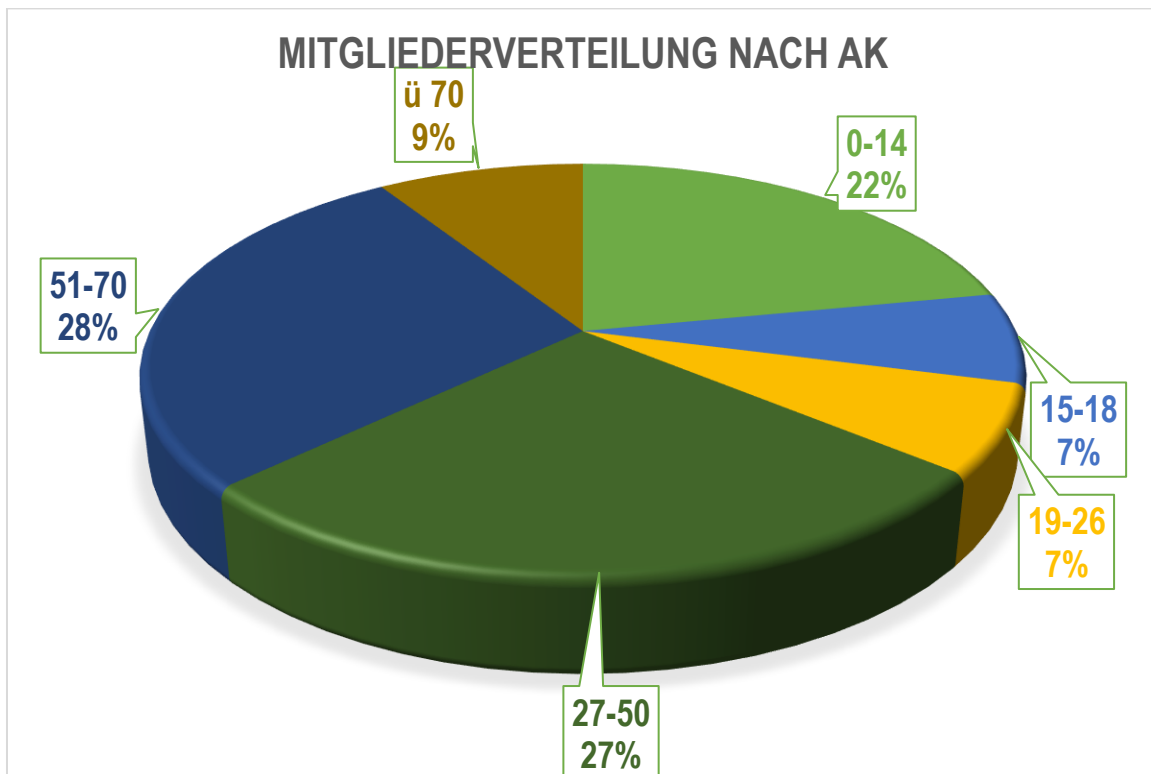

Hauptzahlen der Bestandserhebung zum 31.12.2019 im KSB Unstrut-Hainich e.V.

	31.12. 2019	31.12.2018	Veränderung
Mitglieder	15.452	15.711	- 259
Männlich	9.849	9.860	- 11
Weiblich	5.603	5.851	- 248
Organisationsgrad	15,1 %	15,2 %	- 0,1 %
Vereine	178	178	+/- 0

Mitgliederentwicklung

	Mitglieder in den Vereinen	Vereine im KSB UH
2017	16.826	185
2018	16.002	178
2019	15.711	178
2020	15.452	178

Mitglieder in den Altersklassen

Mitgliederstärkste Vereine

Rehasportverein Mühlhausen e.V.	1.345
Bewegung pro Gesundheit e.V.	732
1.Schwimm-u.Gesundheitssportverein Mühlhausen e.V.	531
SV Empor Bad Langensalza e.V.	415
SG Bickenriede 1890 e.V.	365
FC Union Mühlhausen e.V.	363
FSV 1996 Preußen Bad Langensalza e.V.	351
Kirchheilinger SV 90 e.V.	346
DJK Sportgemeinschaft Struth 1921 e.V.	322
VfL Hüpstedt e.V. 1892	310

Zuwächse/ Verluste in den Vereinen

Mitgliederzuwächse in Vereinen

	2020	2019	Zuwachs
Rehasportverein Mühlhausen e.V.	1.345	1.298	47
FC Union Mühlhausen e.V.	363	320	43
SV 1883 Langula e.V.	254	211	43
Soccer City Aktion Verantwortlich Leben e.V.	89	54	35
FSV 90 Henningsleben e.V.	104	74	30
SV Diedorf 1921 e.V.	205	177	28
Kirchheilinger SV 90 e.V.	346	319	27
Spielmannszug Sachsensiedlung 1964 e.V	105	83	22
SV Fortuna 49 Körner e.V.	171	151	20
Pferdesportverein Tottleben e.V.	51	31	20