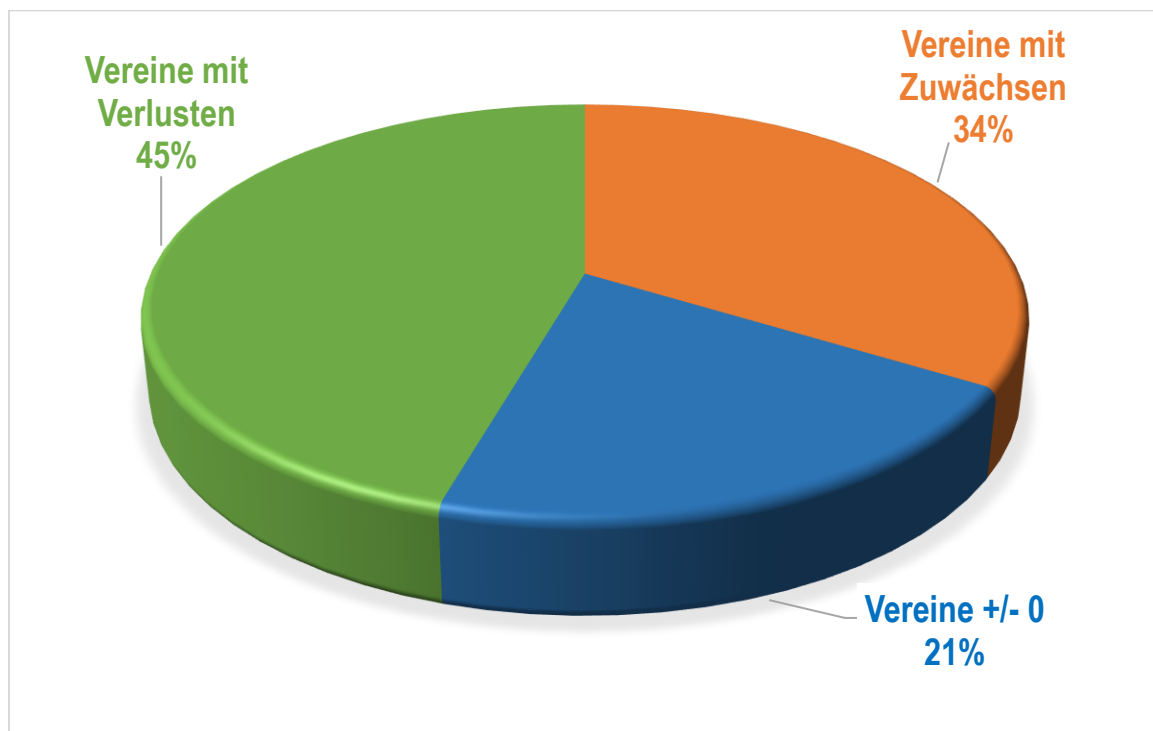

Hauptzahlen der Bestandserhebung zum 31.12.2019 im KSB Unstrut-Hainich e.V.

	31.12. 2019	31.12.2018	Veränderung
Mitglieder	15.452	15.711	- 259
Männlich	9.849	9.860	- 11
Weiblich	5.603	5.851	- 248
Organisationsgrad	15,1 %	15,2 %	- 0,1 %
Vereine	178	178	+/- 0

Mitgliederentwicklung

	Mitglieder in den Vereinen	Vereine im KSB UH
2017	16.826	185
2018	16.002	178
2019	15.711	178
2020	15.452	178

Mitglieder in den Altersklassen

Mitgliederstärkste Vereine

Rehasportverein Mühlhausen e.V.	1.345
Bewegung pro Gesundheit e.V.	732
1.Schwimm-u.Gesundheitssportverein Mühlhausen e.V.	531
SV Empor Bad Langensalza e.V.	415
SG Bickenriede 1890 e.V.	365
FC Union Mühlhausen e.V.	363
FSV 1996 Preußen Bad Langensalza e.V.	351
Kirchheilinger SV 90 e.V.	346
DJK Sportgemeinschaft Struth 1921 e.V.	322
VfL Hüpstedt e.V. 1892	310

Zuwächse/ Verluste in den Vereinen

Mitgliederzuwächse in Vereinen

	2020	2019	Zuwachs
Rehasportverein Mühlhausen e.V.	1.345	1.298	47
FC Union Mühlhausen e.V.	363	320	43
SV 1883 Langula e.V.	254	211	43
Soccer City Aktion Verantwortlich Leben e.V.	89	54	35
FSV 90 Henningsleben e.V.	104	74	30
SV Diedorf 1921 e.V.	205	177	28
Kirchheilinger SV 90 e.V.	346	319	27
Spielmannszug Sachsensiedlung 1964 e.V	105	83	22
SV Fortuna 49 Körner e.V.	171	151	20
Pferdesportverein Tottleben e.V.	51	31	20