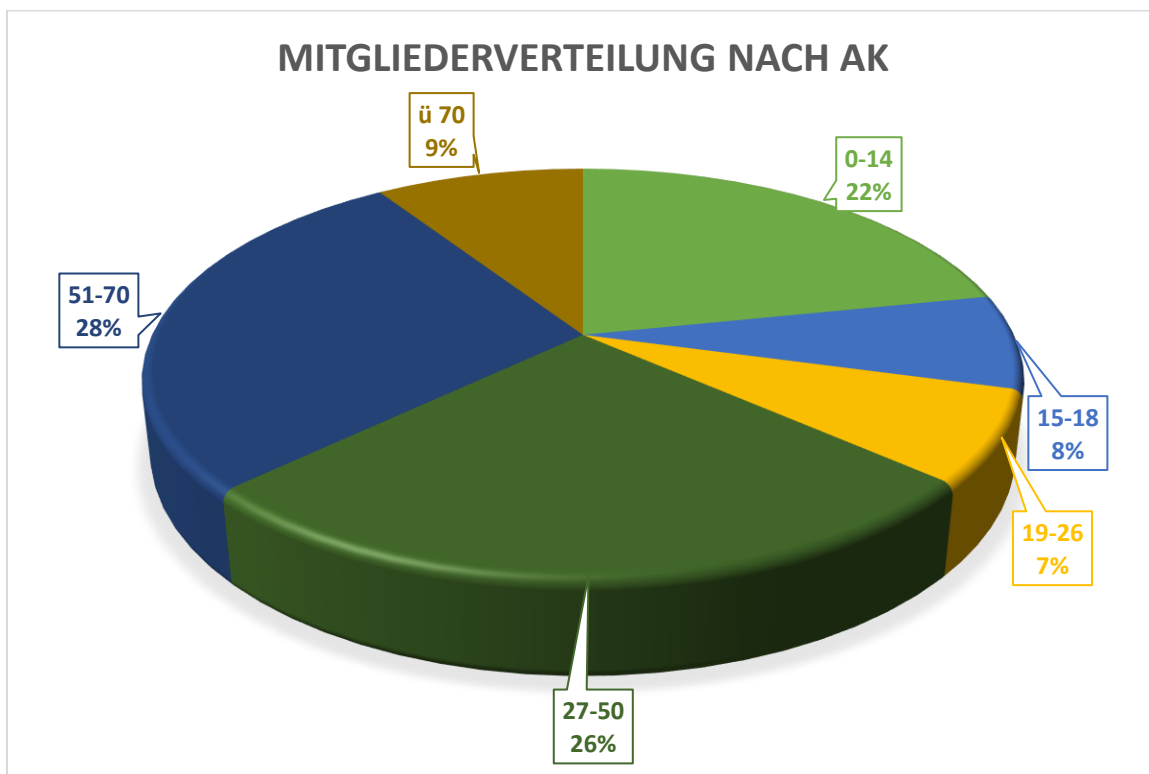

Hauptzahlen der Bestandserhebung zum 31.12.2020 im KSB Unstrut-Hainich e. V.

	31.12. 2020	31.12. 2019	Veränderung
Mitglieder	14.947	15.452	- 505
Männlich	9.604	9.849	- 245
Weiblich	5.343	5.603	- 260
Organisationsgrad	14,7 %	15,1 %	- 0,4%
Vereine	172	178	- 6

Mitgliederentwicklung

	Mitglieder in den Vereinen	Vereine im KSB UH
2018	16.002	178
2019	15.711	178
2020	15.452	178
2021	14.947	172

Mitglieder in den Altersklassen

Mitgliederstärkste Vereine (ü 300 Sportler*innen)